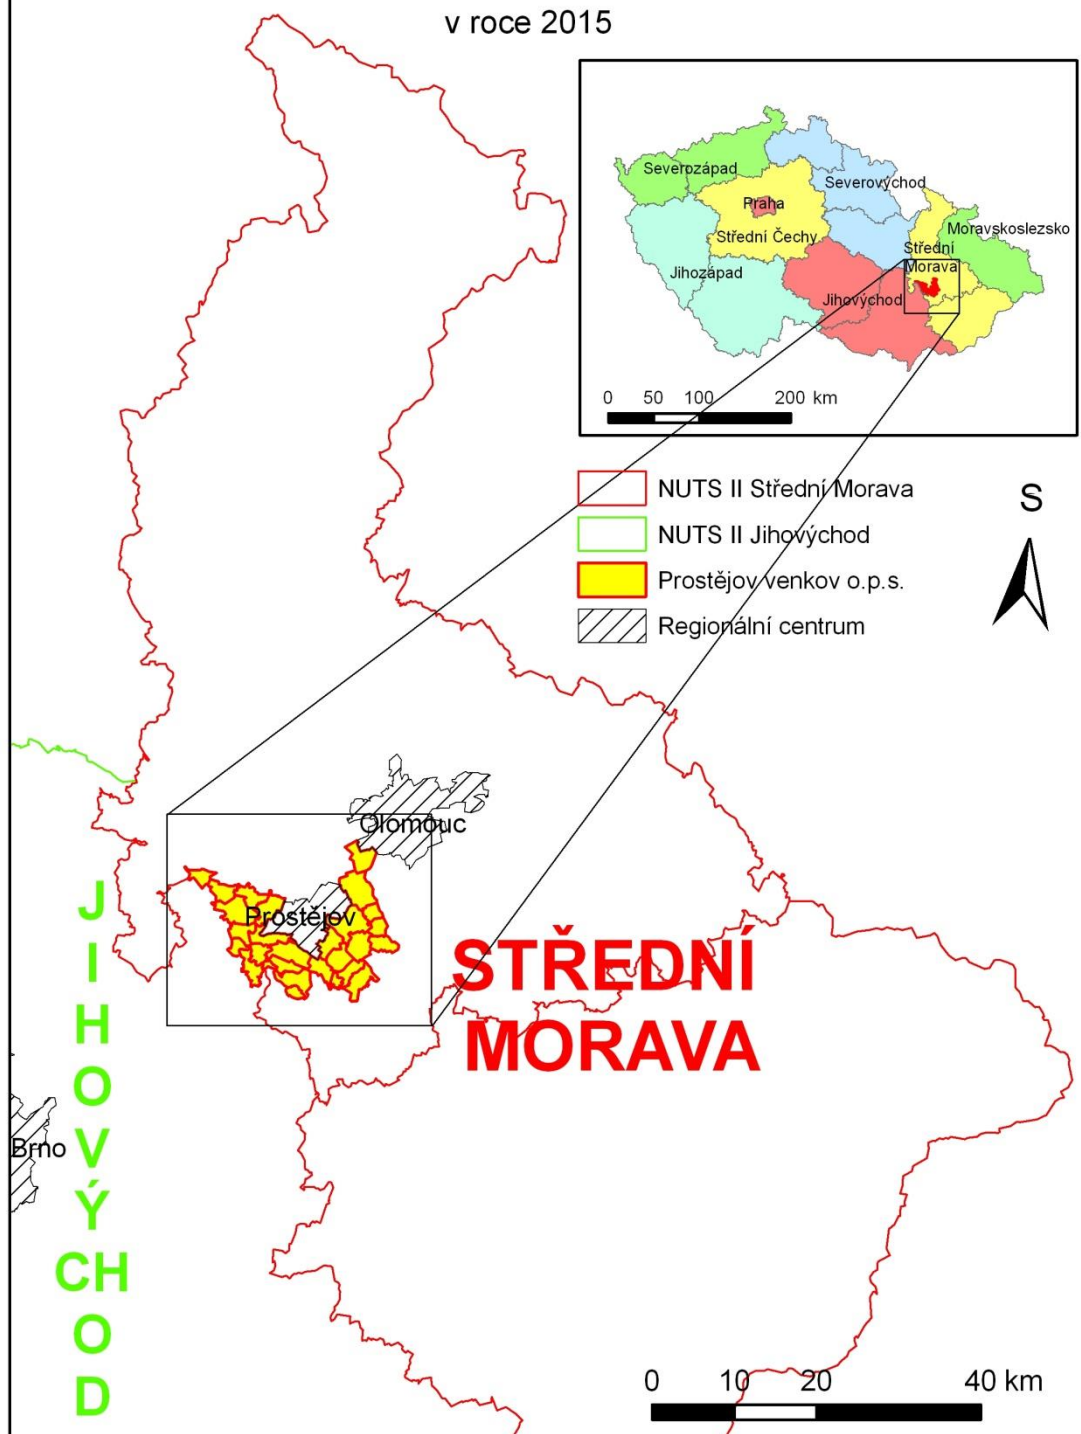

# MAPA ÚZEMÍ A SEZNAM OBCÍ

# ÚZEMNĚ SPRÁVNÍ VYMEZENÍ ÚZEMÍ PROSTĚJOV VENKOV O.P.S. V REGIONU NUTS II v roce 2015

Obec MAS	Počet obyvatel 2014	Rozloha (km <sup>2</sup> )	Hustota zalidnění (obyv./km <sup>2</sup> )	Místní části
Alojzov	242	4,64	52,2	
Bedihošť	1 047	6,47	161,8	Václavovice
Biskupice	312	4,14	75,4	
Bystročice	784	8,01	97,9	Žerůvky
Čehovice	531	7,11	74,7	
Čelčice	536	4,91	109,2	
Dětkovice	531	5,33	99,6	
Dobrochov	330	2,53	130,4	
Hrdibořice	220	3,79	58,0	
Hrubčice	785	8,33	94,2	Otonovice
Klenovice na Hané	834	8,02	104,0	
Klopotovice	284	5,33	53,3	
Kralice na Hané	1 493	12,67	117,8	Kraličky, Vítonice
Krumsín	588	5,82	101,0	
Mostkovice	1 554	8,34	183,3	Stichovice
Myslejovice	666	6,92	96,2	Kobylničky, Křenůvky
Ohrozim	482	6,27	76,9	
Plumlov	2 365	11,52	205,3	Hamry, Soběsuky, Žárovice
Prostějovičky	272	3,04	89,5	
Seloutky	520	7,16	72,6	
Skalka	249	1,73	144,0	
Stínava	161	4,51	35,7	
Určice	1 361	11,21	121,4	
Vícov	510	5,99	85,1	
Vranovice-Kelčice	604	7,88	76,6	Vranovice, Kelčice
Vrbátky	1 726	13,26	130,2	Dubany, Štětovice
Výšovice	496	5,93	83,6	
<b>CELKEM MAS</b>	<b>19 487</b>	<b>180,88</b>	<b>107,7</b>	