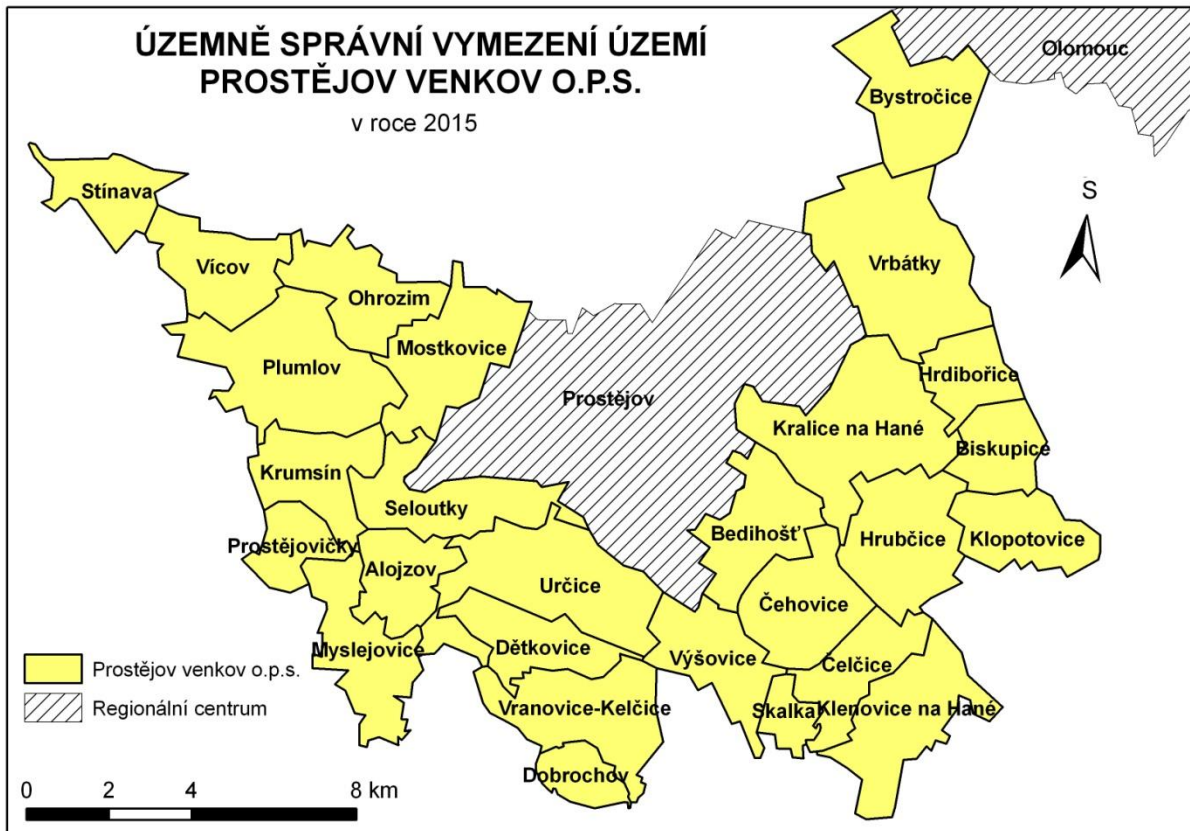

# MAPA ÚZEMÍ A SEZNAM OBCÍ

# ÚZEMNĚ SPRÁVNÍ VYMEZENÍ ÚZEMÍ PROSTĚJOV VENKOV O.P.S. V REGIONU NUTS II v roce 2015

Obec MAS	Počet obyvatel 2014	Rozloha (km <sup>2</sup> )	Hustota zalidnění (obyv./km <sup>2</sup> )	Místní části
Alojzov	242	4,64	52,2	
Bedihošť	1 047	6,47	161,8	Václavovice
Biskupice	312	4,14	75,4	
Bystročice	784	8,01	97,9	Žerůvky
Čehovice	531	7,11	74,7	
Čelčice	536	4,91	109,2	
Dětkovice	531	5,33	99,6	
Dobrochov	330	2,53	130,4	
Hrdibořice	220	3,79	58,0	
Hrubčice	785	8,33	94,2	Otonovice
Klenovice na Hané	834	8,02	104,0	
Klopotovice	284	5,33	53,3	
Kralice na Hané	1 493	12,67	117,8	Kraličky, Vítonice
Krumsín	588	5,82	101,0	
Mostkovice	1 554	8,34	183,3	Stichovice
Myslejovice	666	6,92	96,2	Kobylničky, Křenůvky
Ohrozim	482	6,27	76,9	
Plumlov	2 365	11,52	205,3	Hamry, Soběsuky, Žárovice
Prostějovičky	272	3,04	89,5	
Seloutky	520	7,16	72,6	
Skalka	249	1,73	144,0	
Stínava	161	4,51	35,7	
Určice	1 361	11,21	121,4	
Vícov	510	5,99	85,1	
Vranovice-Kelčice	604	7,88	76,6	Vranovice, Kelčice
Vrbátky	1 726	13,26	130,2	Dubany, Štětovice
Výšovice	496	5,93	83,6	
<b>CELKEM MAS</b>	<b>19 487</b>	<b>180,88</b>	<b>107,7</b>	