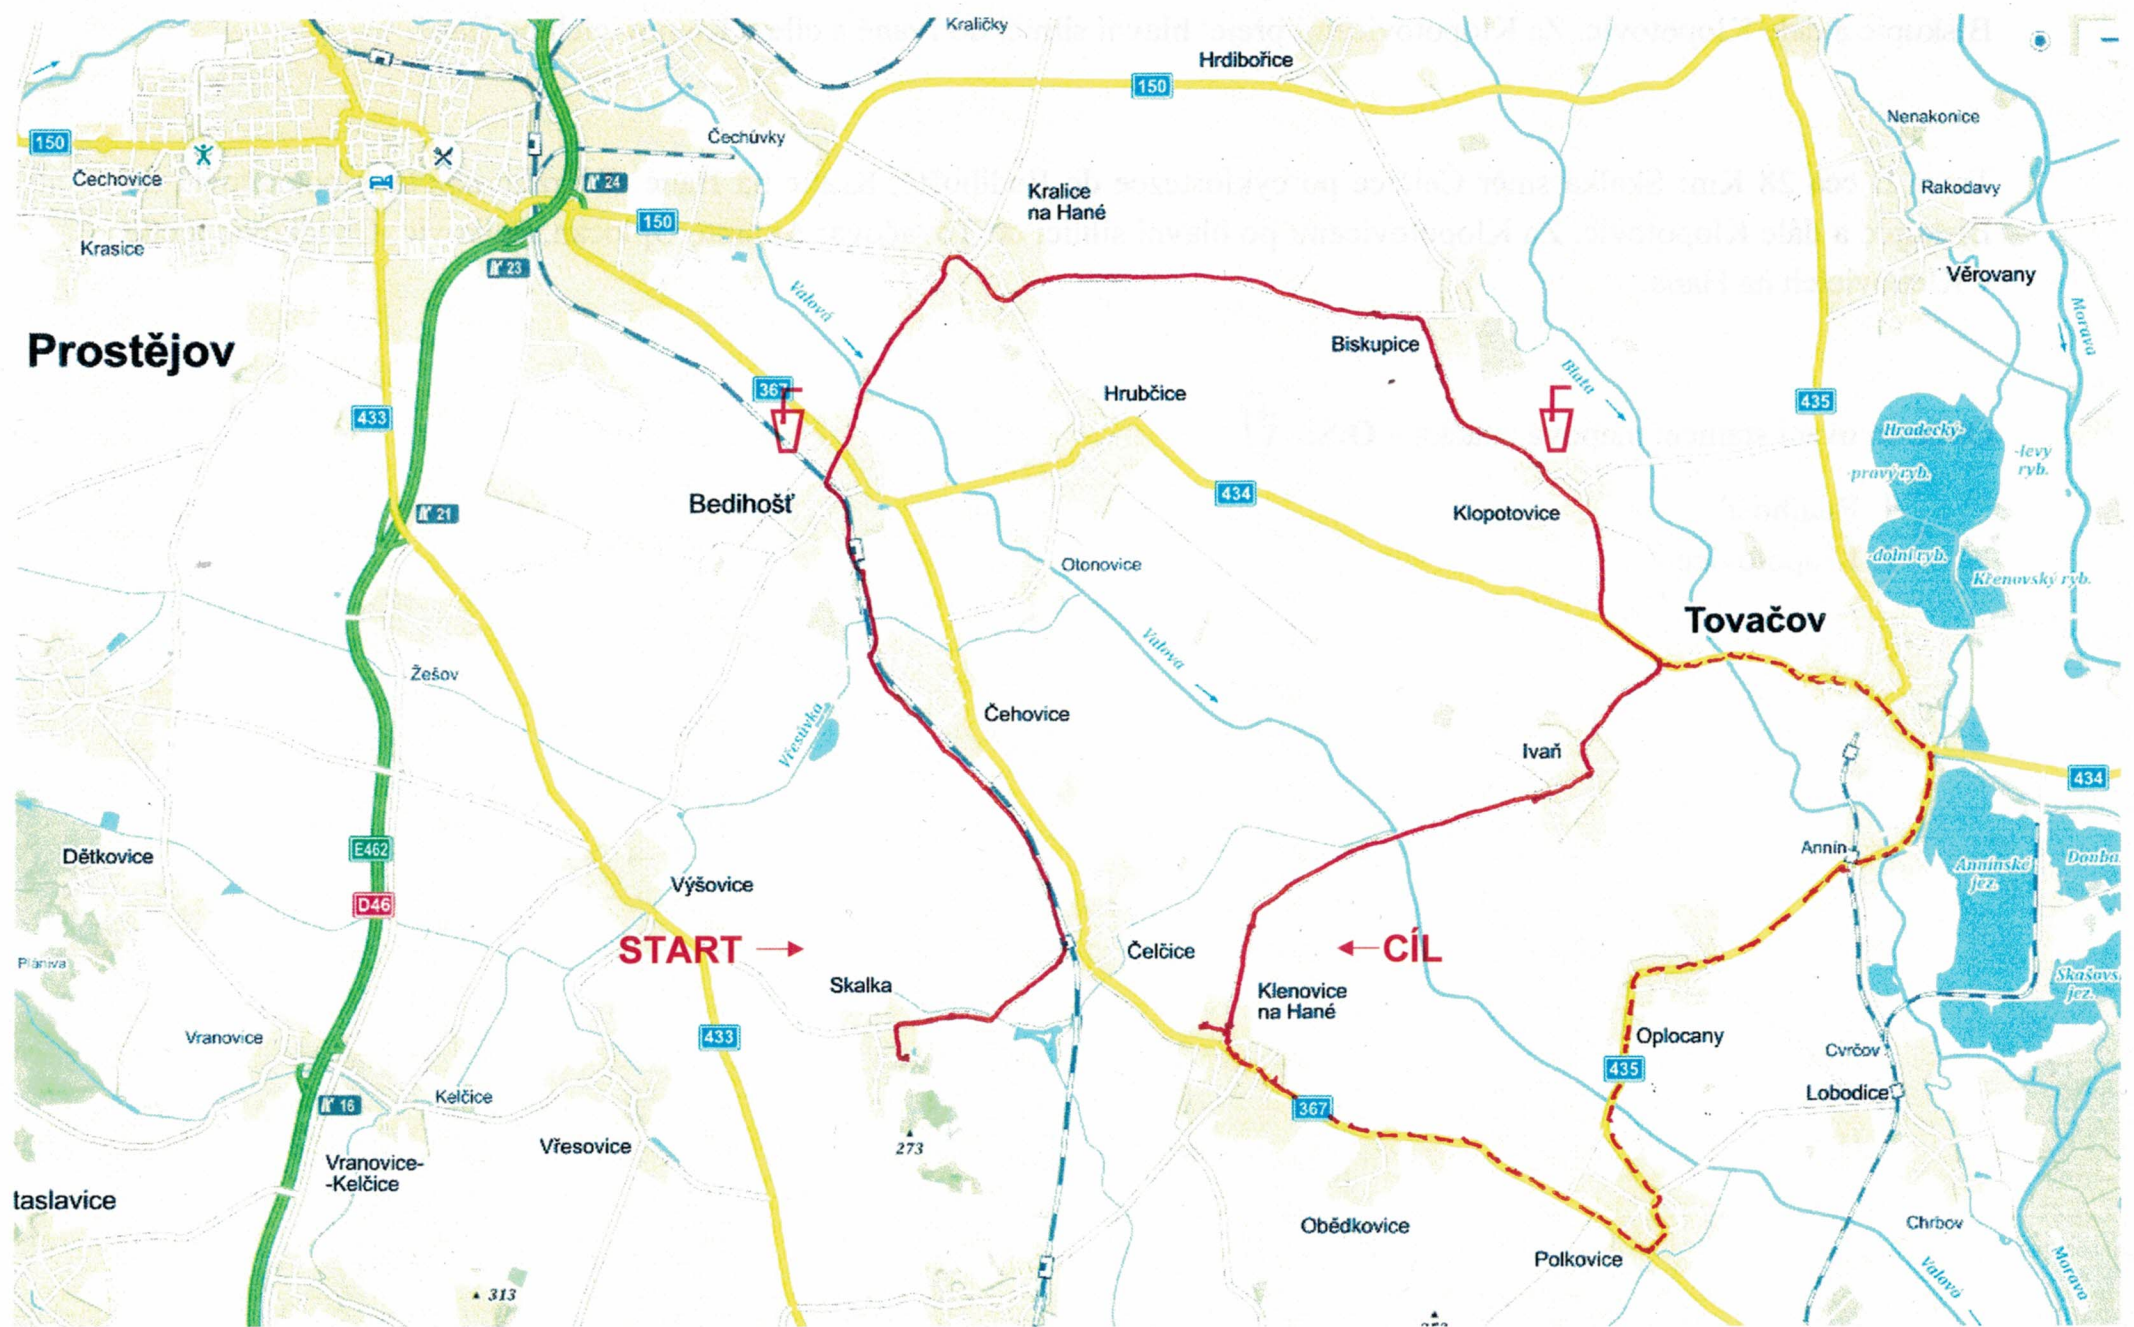

# NA KOLE ZA POZNÁNÍM REGIONU SVAZKU OBCÍ PROSTĚJOV VENKOV – ORIENTAČNÍ MAPA

Trasa A cca 22 Km: Skalka směr Čelčice po cyklostezce do Bedihoště, Kralic na Hané. Z Kralic na Hané pokračovat do Biskupic a dále Klopotic. Za Klopoticemi přejet hlavní silnici do Ivaně a cíle v Klenovicích na Hané.

Trasa B cca 28 Km: Skalka směr Čelčice po cyklostezce do Bedihoště, Kralic na Hané. Z Kralic na Hané pokračovat do Biskupic a dále Klopotic. Za Klopoticemi po hlavní silnici do Tovačova, Annína, Oplocan, Polkovic, Obědkovic a cíle v Klenovicích na Hané.

Občerstvovací stanice: mapová značka – O.S. 

1. Bedihošť

2. Klopotovice